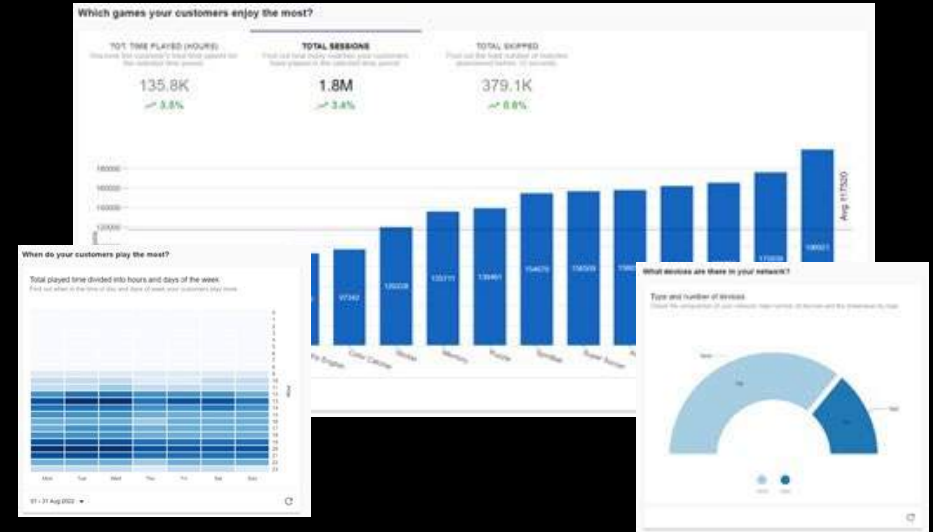

#A000933

- GAME SUITE PER DISPLAY MULTI-TOUCH RISOLUZIONE 4K
- MODALITÀ SINGLE E MULTI PLAYER
- SISTEMA DI ANALYTICS IN BASE A FILTRI E PARAMETRI
- MONITORAGGIO DEI DISPOSITIVI E DEL LORO UTILIZZO
- LICENZA PERPETUAL + MULTILINGUA (IT/EN)

1.590,00 €

Prezzo suggerito alle scuole
1.690,00 €