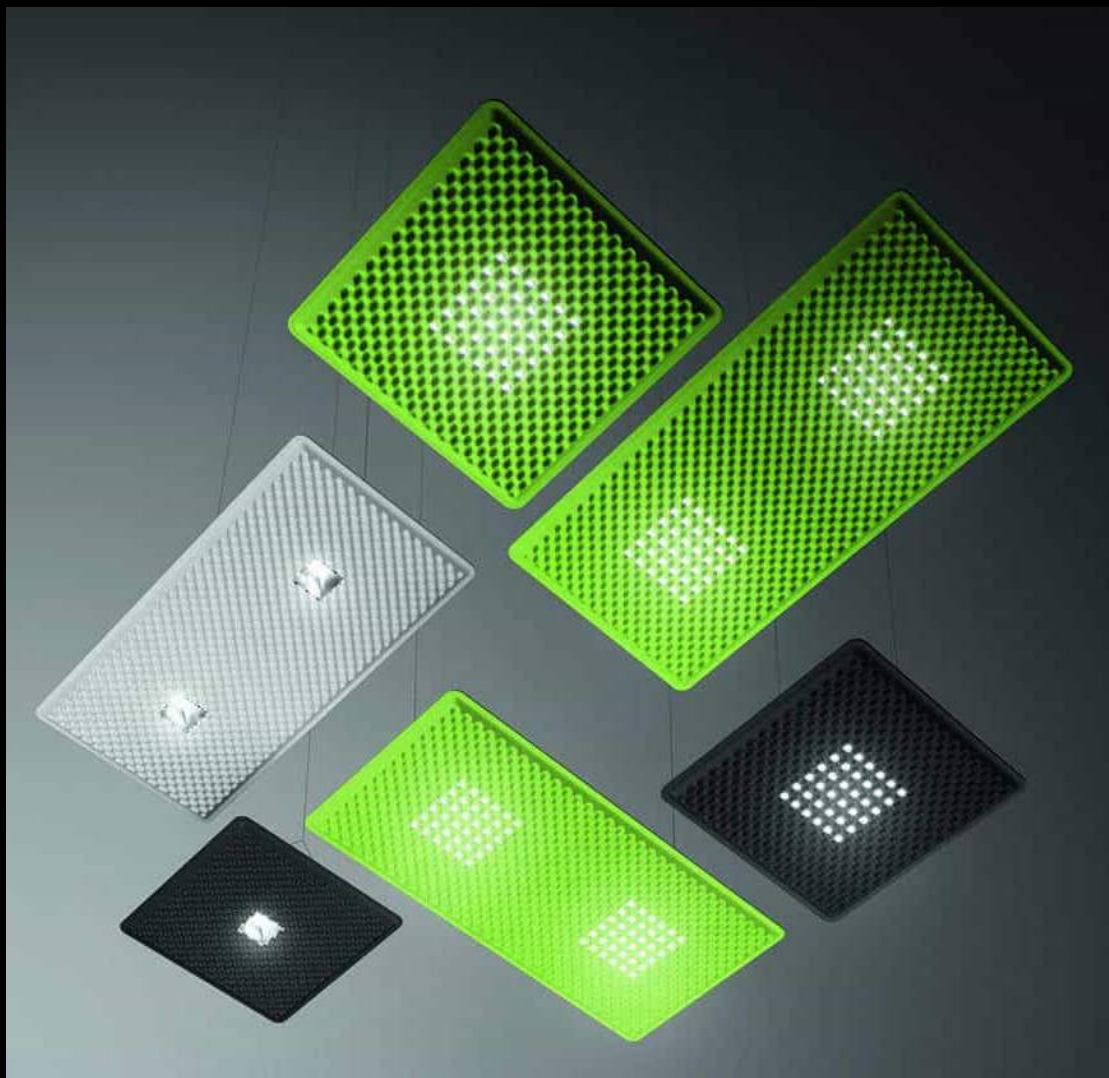

**9.990,00 €**

Prezzo suggerito alle scuole

**10.990,00 €**

#SC40BUNDLE18

- **TAVOLO INTERATTIVO MULTI-TOUCH 12 TOCCHI SIMULTANEI**
- **TEMPO DI RISPOSTA 5MS**
- DISPLAY IPS 500 NIT, CONTRASTO 3000:1, RISOLUZIONE 1920X1080, VETRO DI PROTEZIONE TEMPERATO 4MM RESISTENTE AD URTI E GRAFFI.
- **CERTIFICAZIONE FACE-UP 24/7**
- **ANGOLI SMUSSATI IDEALE PER I BIMBI DI OGNI ETÀ**
- 2 INGRESSI HDMI, DISPLAYPORT, VGA, USB TOUCH, CONTROLLO LAN E RS232
- **SUPERFICIE FULL GRASS RESISTENTE AI LIQUIDI**
- **PC DI CONTROLLO I5** INTEGRATO DI TASTIERA E MOUSE WIRELESS
- **MODULO WIRELESS** PER LA CONDIVISIONE SU «N» DISPLAY (PC, DESKTOP, TABLET, SMARTPHONE)
- **LICENZA PERPETUAL TOUCHVIEWER PREMIUM** PER LA CREAZIONE DI LEZIONI E PRESENTAZIONI DIGITALI.
- DIMENSIONI TOTALI: 74X68X45 – 18KG
- **CONSEGNA, INSTALLAZIONE E FORMAZIONE COMPRESI**

**1.590,00 €**

Prezzo suggerito alle scuole  
**1.690,00 €**

#SC40BUNDLE19

- **3 MODULI 80\*80 CM**
- **3 MODULI 160\*80 CM**
- 3 COLORI A DISPOSIZIONE: VERDE, GRIGIO, BIANCO
- APP DIGITALE DI GESTIONE DA REMOTO
- EFFETTO FONOASSORBENTE
- 4000K