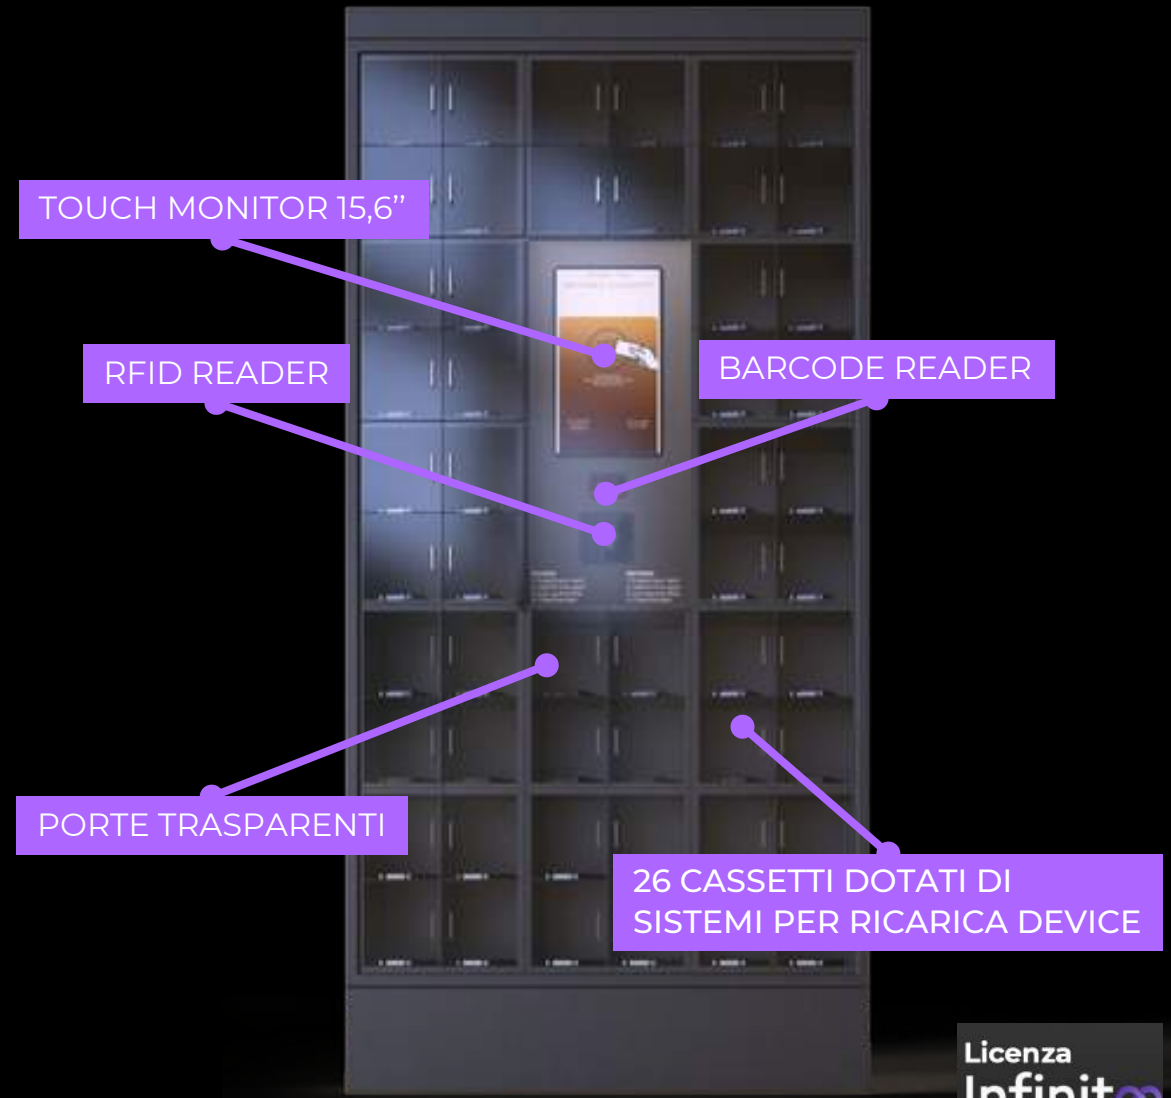

## GLI ACCESSORI PROPEDEUTICI

Il **Recharge Locker** permetterà il deposito dei device e dei pc di ciascuna classe o laboratorio.

Le dimensioni del vano permettono la custodia dei pc da 15" e di tutti i device (telefoni, visori, tablet) per la relativa ricarica!

Il locker Recharge è dotato di **licenza perpetual** per facilitare la gestione scolastica.

Potrà essere utilizzato sia all'interno delle classi che nei corridoi.

Il monitor permette divulgazione delle informazioni scolastiche.

Il sistema eggboard è controllabile da remoto tramite **App**, un'interfaccia user-friendly e intuitiva per il controllo della luce, che facilita il **risparmio energetico**.

I moduli sono disponibili in 3 colori (bianco, grigio e verde) e in 2 misure (80\*80cm oppure 80\*160cm).